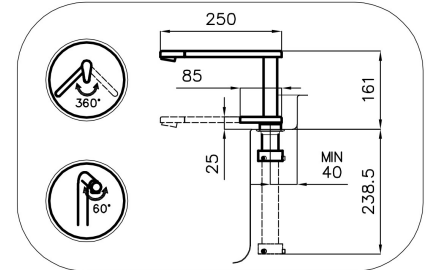

Distance trous Voir "Dessin d'encastrement"

Double trous Kit nécessaire

Trou mitigeur \varnothing 35mm

Épaisseur maximale du top 40mm

DESSINS TECHNIQUES

Eclipse - 8499 000

Installation sheet - Foglio installazione

Front side—Mixer tap on the left
 Lato frontale—Miscelatore a sinistra

Left side
 Lato sinistro

Front side—Mixer tap on the right
 Lato frontale—Miscelatore a destra

Right side
 Lato destro

GALERIE