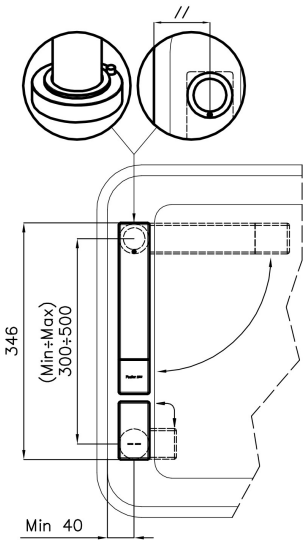

Matériau

Laiton

Textures

Satiné

Angle de rotation

360°

Base d'appui \varnothing 44 mm

Cartouche À disques céramiques

Distance trous Voir "Dessin d'encastrement"

Double trous Kit nécessaire

Trou mitigeur \varnothing 35mm

Épaisseur maximale du top 40mm

DESSINS TECHNIQUES

Eclipse - 8499 000

Installation sheet - Foglio installazione

Front side—Mixer tap on the left
 Lato frontale—Miscelatore a sinistra

Left side
 Lato sinistro

Front side—Mixer tap on the right
 Lato frontale—Miscelatore a destra

Right side
 Lato destro

GALERIE