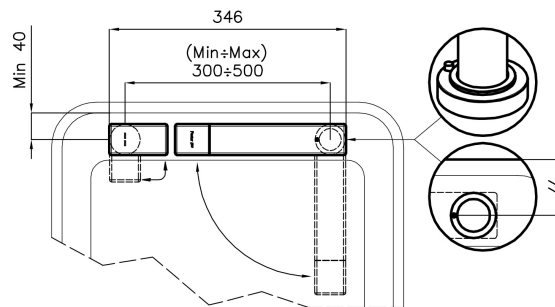

Distance trous Voir "Dessin d'encastrement"

Double trous Kit nécessaire

Trou mitigeur \varnothing 35mm

Épaisseur maximale du top 40mm

DESSINS TECHNIQUES

Eclipse - 8499 000

Installation sheet - Foglio installazione

Front side—Mixer tap on the left
 Lato frontale—Miscelatore a sinistra

Left side
 Lato sinistro

Front side—Mixer tap on the right
 Lato frontale—Miscelatore a destra

Right side
 Lato destro

GALERIE