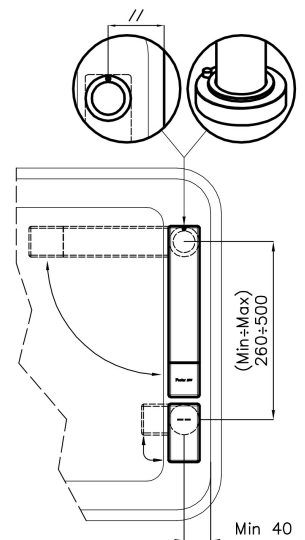

Distance trous Voir "Dessin d'encastrement"

Double trous Kit nécessaire

Trou mitigeur \varnothing 35mm

Épaisseur maximale du top 40mm

DESSINS TECHNIQUES

Eclipse - 8499 000

Installation sheet - Foglio installazione

Front side—Mixer tap on the left
 Lato frontale—Miscelatore a sinistra

Left side
 Lato sinistro

Front side—Mixer tap on the right
 Lato frontale—Miscelatore a destra

Right side
 Lato destro

GALERIE