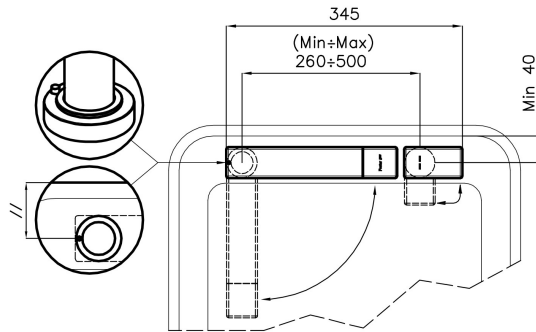

Distance trous Voir "Dessin d'encastrement"

Double trous Kit nécessaire

Trou mitigeur \varnothing 35mm

Épaisseur maximale du top 40mm

DESSINS TECHNIQUES

Eclipse - 8499 000

Installation sheet - Foglio installazione

Front side—Mixer tap on the left
 Lato frontale—Miscelatore a sinistra

Left side
 Lato sinistro

Front side—Mixer tap on the right
 Lato frontale—Miscelatore a destra

Right side
 Lato destro

GALERIE