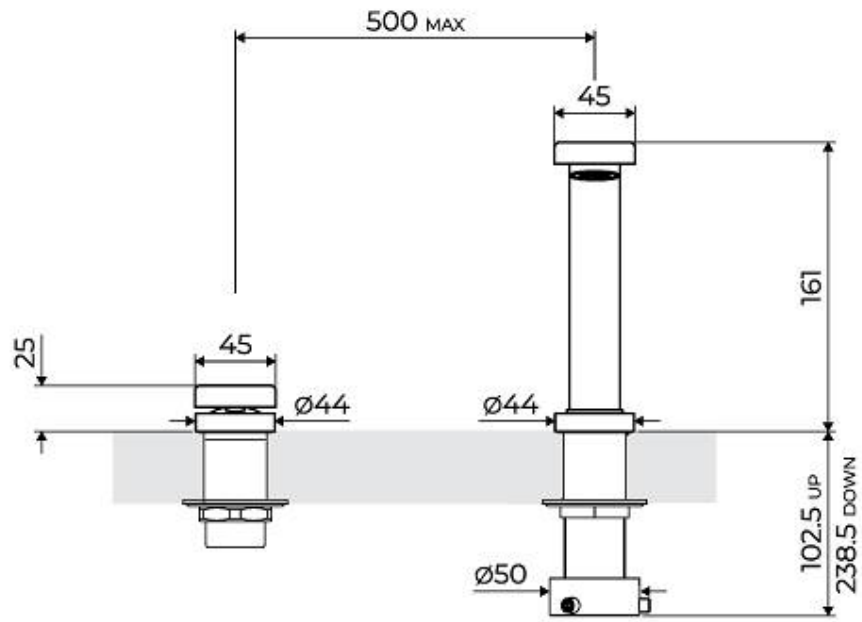

Matériau

Laiton

Textures

Satiné

Angle de rotation

360°

Base d'appui \varnothing 44 mm

Cartouche À disques céramiques

Distance trous Voir "Dessin d'encastrement"

Double trous Kit nécessaire

Trou mitigeur \varnothing 35mm

Épaisseur maximale du top 40mm

DESSINS TECHNIQUES

Eclipse - 8499 000

Installation sheet - Foglio installazione